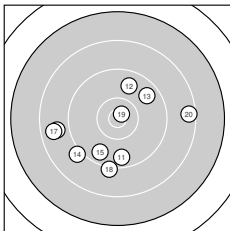

Ergebnis: **267** (280.3)
Serien: 91 88 88
Zähler: 7 14 8 1 0 0 0 0 0 0
Innenzehner: 3
Weiteste: 2869 (30.), 2306 (9.), 2214 (28.)
beste Teiler: 164.5 (19.), 214.3 (6.), 331.7 (25.)
Trefferlage: 2.00 mm rechts, 0.84 mm hoch
Streuwert: 10.26, horizontal: 10.66, vertikal: 9.83

Serie 1: 91 (95.1)

10.0 →	9.4 ↘	10.3 ←	9.4 →	9.6 →
10.7* ↓	9.6 →	9.8 ↓	8.1 ↘	8.2 ↑

beste Teiler: 214.3 (6.), 530.2 (3.), 751.8 (1.)
Trefferlage: 4.18 mm rechts, 0.77 mm tief
Streuwert: 9.25, horizontal: 7.32, vertikal: 10.84

Serie 2: 88 (93.6)

9.6 ↓	9.7 ↑	9.7 ↗	9.1 ↖	9.6 ↙
8.8 ←	8.7 ←	9.2 ↓	10.7* ↗	8.5 →

beste Teiler: 164.5 (19.), 963.9 (12.), 1034.4 (13.)
Trefferlage: 1.97 mm links, 3.28 mm tief
Streuwert: 9.81, horizontal: 11.50, vertikal: 7.75

Serie 3: 88 (91.6)

10.1 ↗	8.2 ↗	9.9 ↑	9.2 ↓	10.5* ↘
9.3 ↖	8.7 ←	8.2 ↗	10.1 ↑	7.4 →

beste Teiler: 331.7 (25.), 692.6 (29.), 703.5 (21.)
Trefferlage: 3.81 mm rechts, 6.57 mm hoch
Streuwert: 10.71, horizontal: 12.40, vertikal: 8.68