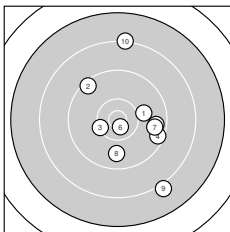

Ergebnis: **267** (280.3)
Serien: 91 88 88
Zähler: 7 14 8 1 0 0 0 0 0 0
Innenzehner: 3
Weiteste: 2869 (30.), 2306 (9.), 2214 (28.)
beste Teiler: 164.5 (19.), 214.3 (6.), 331.7 (25.)
Trefferlage: 2.00 mm rechts, 0.84 mm hoch
Streuwert: 10.26, horizontal: 10.66, vertikal: 9.83

Serie 1: 91 (95.1)

10.0 →	9.4 ↘	10.3 ←	9.4 →	9.6 →
10.7* ↓	9.6 →	9.8 ↓	8.1 ↘	8.2 ↑

beste Teiler: 214.3 (6.), 530.2 (3.), 751.8 (1.)
Trefferlage: 4.18 mm rechts, 0.77 mm tief
Streuwert: 9.25, horizontal: 7.32, vertikal: 10.84

Serie 2: 88 (93.6)

9.6 ↓	9.7 ↑	9.7 ↗	9.1 ↖	9.6 ↙
8.8 ←	8.7 ←	9.2 ↓	10.7* ↗	8.5 →

beste Teiler: 164.5 (19.), 963.9 (12.), 1034.4 (13.)
Trefferlage: 1.97 mm links, 3.28 mm tief
Streuwert: 9.81, horizontal: 11.50, vertikal: 7.75

Serie 3: 88 (91.6)

10.1 ↗	8.2 ↗	9.9 ↑	9.2 ↓	10.5* ↘
9.3 ↖	8.7 ←	8.2 ↗	10.1 ↑	7.4 →

beste Teiler: 331.7 (25.), 692.6 (29.), 703.5 (21.)
Trefferlage: 3.81 mm rechts, 6.57 mm hoch
Streuwert: 10.71, horizontal: 12.40, vertikal: 8.68