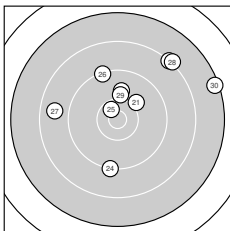

Ergebnis: **267** (280.3)
Serien: 91 88 88
Zähler: 7 14 8 1 0 0 0 0 0 0
Innenzehner: 3
Weiteste: 2869 (30.), 2306 (9.), 2214 (28.)
beste Teiler: 164.5 (19.), 214.3 (6.), 331.7 (25.)
Trefferlage: 2.00 mm rechts, 0.84 mm hoch
Streuwert: 10.26, horizontal: 10.66, vertikal: 9.83

Serie 1: 91 (95.1)

10.0 →	9.4 ↘	10.3 ←	9.4 →	9.6 →
10.7* ↓	9.6 →	9.8 ↓	8.1 ↘	8.2 ↑

beste Teiler: 214.3 (6.), 530.2 (3.), 751.8 (1.)
Trefferlage: 4.18 mm rechts, 0.77 mm tief
Streuwert: 9.25, horizontal: 7.32, vertikal: 10.84

Serie 2: 88 (93.6)

9.6 ↓	9.7 ↑	9.7 ↗	9.1 ↖	9.6 ↙
8.8 ←	8.7 ←	9.2 ↓	10.7* ↗	8.5 →

beste Teiler: 164.5 (19.), 963.9 (12.), 1034.4 (13.)
Trefferlage: 1.97 mm links, 3.28 mm tief
Streuwert: 9.81, horizontal: 11.50, vertikal: 7.75

Serie 3: 88 (91.6)

10.1 ↗	8.2 ↗	9.9 ↑	9.2 ↓	10.5* ↘
9.3 ↖	8.7 ←	8.2 ↗	10.1 ↑	7.4 →

beste Teiler: 331.7 (25.), 692.6 (29.), 703.5 (21.)
Trefferlage: 3.81 mm rechts, 6.57 mm hoch
Streuwert: 10.71, horizontal: 12.40, vertikal: 8.68