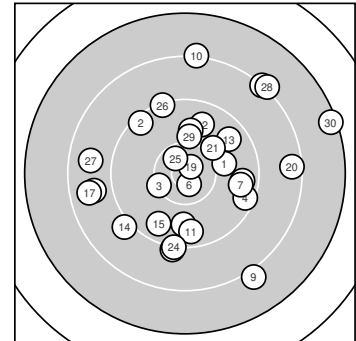

Ergebnis: **267** (280.3)
Serien: 91 88 88
Zähler: 7 14 8 1 0 0 0 0 0 0
Innenzehner: 3
Weiteste: 2869 (30.), 2306 (9.), 2214 (28.)
beste Teiler: 164.5 (19.), 214.3 (6.), 331.7 (25.)
Trefferlage: 2.00 mm rechts, 0.84 mm hoch
Streuwert: 10.26, horizontal: 10.66, vertikal: 9.83

Serie 1: 91 (95.1)

10.0 →	9.4 ↘	10.3 ←	9.4 →	9.6 →
10.7* ↓	9.6 →	9.8 ↓	8.1 ↘	8.2 ↑

beste Teiler: 214.3 (6.), 530.2 (3.), 751.8 (1.)
Trefferlage: 4.18 mm rechts, 0.77 mm tief
Streuwert: 9.25, horizontal: 7.32, vertikal: 10.84

Serie 2: 88 (93.6)

9.6 ↓	9.7 ↑	9.7 ↗	9.1 ↖	9.6 ↙
8.8 ←	8.7 ←	9.2 ↓	10.7* ↗	8.5 →

beste Teiler: 164.5 (19.), 963.9 (12.), 1034.4 (13.)
Trefferlage: 1.97 mm links, 3.28 mm tief
Streuwert: 9.81, horizontal: 11.50, vertikal: 7.75

Serie 3: 88 (91.6)

10.1 ↗	8.2 ↗	9.9 ↑	9.2 ↓	10.5* ↘
9.3 ↖	8.7 ←	8.2 ↗	10.1 ↑	7.4 →

beste Teiler: 331.7 (25.), 692.6 (29.), 703.5 (21.)
Trefferlage: 3.81 mm rechts, 6.57 mm hoch
Streuwert: 10.71, horizontal: 12.40, vertikal: 8.68