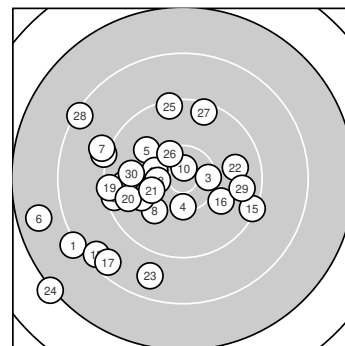

Ergebnis: 271 (283.3)
Serien: 91 92 88
Zähler: 10 13 5 2 0 0 0 0 0 0
Innenzehner: 3
Weiteste: 3014 (24.), 2597 (6.), 2232 (1.)
beste Teiler: 183.8 (10.), 441.4 (3.), 442.2 (18.)
Trefferlage: 6.39 mm links, 1.95 mm tief
Streuwert: 8.70, horizontal: 9.52, vertikal: 7.80

Serie 1: 91 (94.9)

8.2 ↙	9.2 ↖	10.4* →	10.3 ↓	9.9 ↗
7.7 ↙	9.1 ↖	10.0 ↘	9.4 ↙	10.7* ↑

beste Teiler: 183.8 (10.), 441.4 (3.), 491.0 (4.)
Trefferlage: 9.05 mm links, 1.57 mm tief
Streuwert: 7.75, horizontal: 9.34, vertikal: 5.73

Serie 2: 92 (95.7)

10.0 ↙	9.7 ↖	8.5 ↘	10.3 ↖	9.3 ↗
10.0 ↘	8.5 ↙	10.4* ↖	9.3 ↙	9.7 ↘

beste Teiler: 442.2 (18.), 508.6 (14.), 768.8 (16.)
Trefferlage: 5.84 mm links, 4.51 mm tief
Streuwert: 7.26, horizontal: 8.80, vertikal: 5.29

Serie 3: 88 (92.7)

10.2 ↙	9.8 →	8.7 ↓	7.2 ↙	9.3 ↑
10.3 ↖	9.4 ↑	8.3 ↖	9.7 →	9.8 ↖

beste Teiler: 485.8 (26.), 579.7 (21.), 901.4 (30.)
Trefferlage: 4.27 mm links, 0.21 mm hoch
Streuwert: 10.87, horizontal: 10.67, vertikal: 11.07