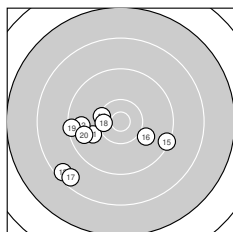

Ergebnis: 271 (283.3)
Serien: 91 92 88
Zähler: 10 13 5 2 0 0 0 0 0 0
Innenzehner: 3
Weiteste: 3014 (24.), 2597 (6.), 2232 (1.)
beste Teiler: 183.8 (10.), 441.4 (3.), 442.2 (18.)
Trefferlage: 6.39 mm links, 1.95 mm tief
Streuwert: 8.70, horizontal: 9.52, vertikal: 7.80

Serie 1: 91 (94.9)

8.2 ↙	9.2 ↖	10.4* →	10.3 ↓	9.9 ↗
7.7 ↙	9.1 ↖	10.0 ↘	9.4 ↙	10.7* ↑

beste Teiler: 183.8 (10.), 441.4 (3.), 491.0 (4.)
Trefferlage: 9.05 mm links, 1.57 mm tief
Streuwert: 7.75, horizontal: 9.34, vertikal: 5.73

Serie 2: 92 (95.7)

10.0 ↙	9.7 ↖	8.5 ↘	10.3 ↖	9.3 ↗
10.0 ↘	8.5 ↙	10.4* ↖	9.3 ↙	9.7 ↘

beste Teiler: 442.2 (18.), 508.6 (14.), 768.8 (16.)
Trefferlage: 5.84 mm links, 4.51 mm tief
Streuwert: 7.26, horizontal: 8.80, vertikal: 5.29

Serie 3: 88 (92.7)

10.2 ↙	9.8 →	8.7 ↓	7.2 ↙	9.3 ↑
10.3 ↖	9.4 ↑	8.3 ↖	9.7 →	9.8 ↖

beste Teiler: 485.8 (26.), 579.7 (21.), 901.4 (30.)
Trefferlage: 4.27 mm links, 0.21 mm hoch
Streuwert: 10.87, horizontal: 10.67, vertikal: 11.07