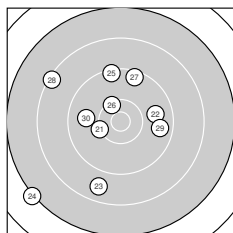

Ergebnis: 271 (283.3)
Serien: 91 92 88
Zähler: 10 13 5 2 0 0 0 0 0 0
Innenzehner: 3
Weiteste: 3014 (24.), 2597 (6.), 2232 (1.)
beste Teiler: 183.8 (10.), 441.4 (3.), 442.2 (18.)
Trefferlage: 6.39 mm links, 1.95 mm tief
Streuwert: 8.70, horizontal: 9.52, vertikal: 7.80

Serie 1: 91 (94.9)

8.2 ↙	9.2 ↖	10.4* →	10.3 ↓	9.9 ↗
7.7 ↙	9.1 ↖	10.0 ↘	9.4 ↙	10.7* ↑

beste Teiler: 183.8 (10.), 441.4 (3.), 491.0 (4.)
Trefferlage: 9.05 mm links, 1.57 mm tief
Streuwert: 7.75, horizontal: 9.34, vertikal: 5.73

Serie 2: 92 (95.7)

10.0 ↙	9.7 ↖	8.5 ↘	10.3 ↖	9.3 ↗
10.0 ↘	8.5 ↙	10.4* ↖	9.3 ↙	9.7 ↘

beste Teiler: 442.2 (18.), 508.6 (14.), 768.8 (16.)
Trefferlage: 5.84 mm links, 4.51 mm tief
Streuwert: 7.26, horizontal: 8.80, vertikal: 5.29

Serie 3: 88 (92.7)

10.2 ↙	9.8 →	8.7 ↓	7.2 ↙	9.3 ↑
10.3 ↖	9.4 ↑	8.3 ↖	9.7 →	9.8 ↖

beste Teiler: 485.8 (26.), 579.7 (21.), 901.4 (30.)
Trefferlage: 4.27 mm links, 0.21 mm hoch
Streuwert: 10.87, horizontal: 10.67, vertikal: 11.07